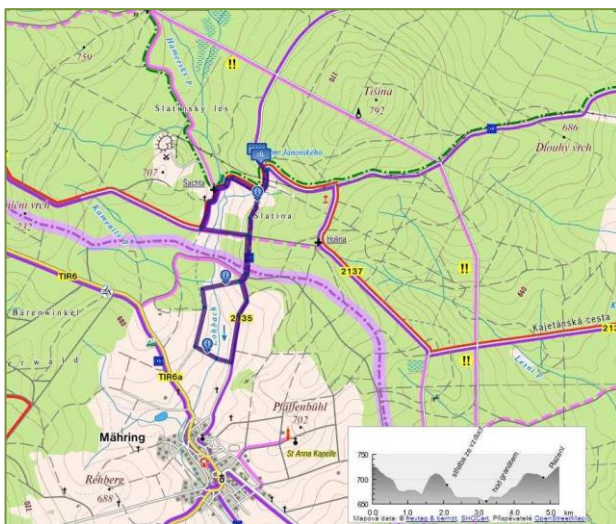

LOHHÄUSER LAUF

SAMSTAG, der 4. Oktober 2014

START 11:00 - 12:00 UHR

Altan am Janovsky Brunnen

Länge der Strecke: 5 km

**Disziplinen: Luftgewehrschiessen,
Granatwurf,**

Robben unter den Grenzdrahten

Parkmöglichkeit
bei Mähring
Richtung Grenze