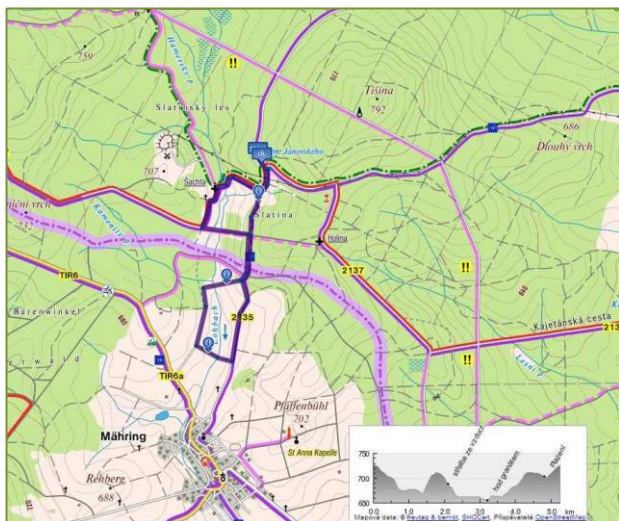

SLATINSKÝ BĚH

SOBOTA 4. ŘÍJNA 2014

START 11:00 - 12:00 HODIN

altánek u Janovského pramene

Délka trasy: 5 km

**Disciplíny: střelba ze vzduchovky,
hod granátem,
plazení pod hraničními dráty**

Možnost parkování
na silnici
od Tachovské Huti
(v blízkosti altánku)